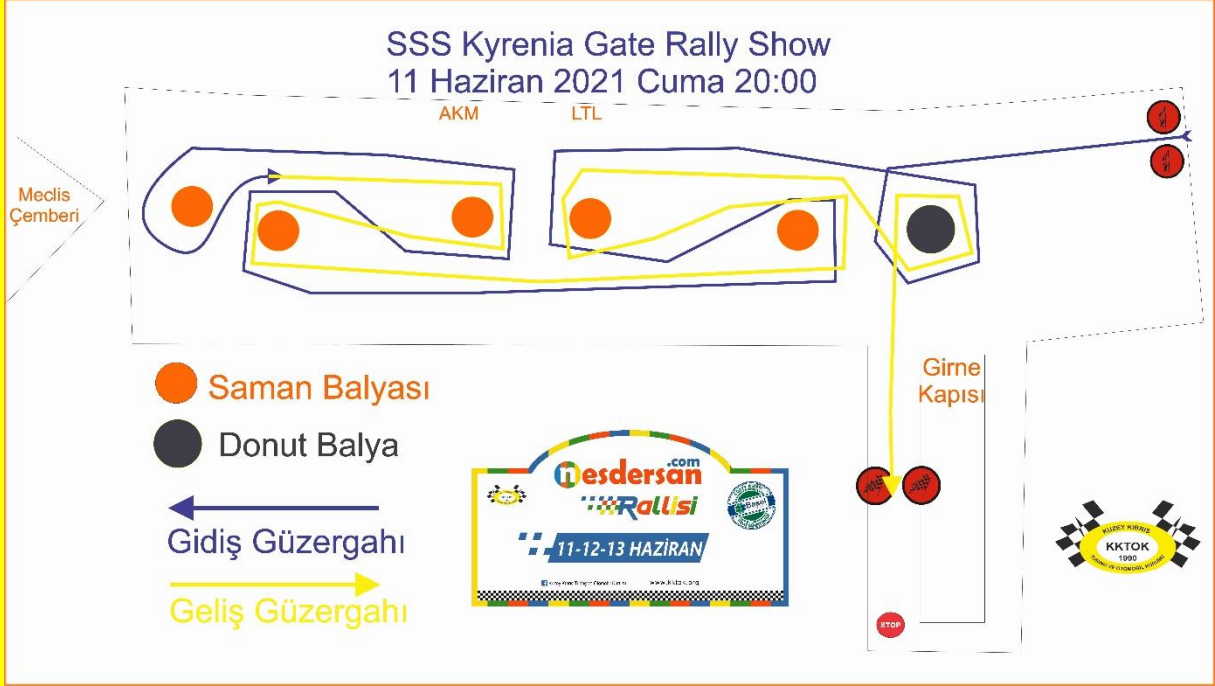

EK a.

Nesdersan.com Rallisi ZAMAN ÇİZELGESİ 1.ve 2. Gün						
AYAK 1 (Kısım 1)						Cuma, 11.6.2021
0	Start Zahra Sokak					19:30
0A	K.Park Giriş Girne Kapısı	3,32	3,32	00:30	6,64	20:00
1	K.Park Çıkış-ZK Girne Kapısı			00:30		20:30
ÖE1	SSS Kyrenia Gate Rally Show	1,00		00:03		20:33
1A	K.Park Girişi	3,66	4,66	00:45	6,21	21:18
AYAK 1 (Kısım 2-3)						Cumartesi, 12.6.2021
1B	K.Park Çıkış					16:30
RZ 1	Yakıt İkmal + Lastik İşaretleme (Servis Alanı)					
	Bir sonraki yakıt ikmal noktasına	25,00	60,30	85,30		
2	Balıkesir	24,70	24,70	00:40	37,05	17:10
ÖE2	Balıkesir 1 (%100 T)	12,50		00:03		17:13
3	Balıkesir	14,90	27,40	01:00	27,40	18:13
ÖE3	Balıkesir 2 (%100 T)	12,50		00:03		18:16
3A	Toplama Giriş	20,70	33,20	00:40	49,80	18:56
3B	Toplama Çıkış - Servis Girişi			00:20		19:16
SERVIS A - LTB						
RZ 2	Yakıt İkmal + Lastik İşaretleme (Servis Alanı)					
	Bir sonraki yakıt ikmal noktasına	3,80	15,97	19,77		
3C	Servis Çıkış			00:30		19:46
3D	K.Park Giriş CEMSA	10,27	10,27	00:20	30,81	20:06
4	K.Park Çıkış-ZK CEMSA			00:30		20:36
ÖE4	SSS CEMSA (%100 A)	3,80		00:03		20:39
4A	K.Park Girişi	0,10	3,90	00:20		20:59
AYAK 1 (Kısım 1 - 2 - 3) TOPLAM		41,30	77,65	118,95