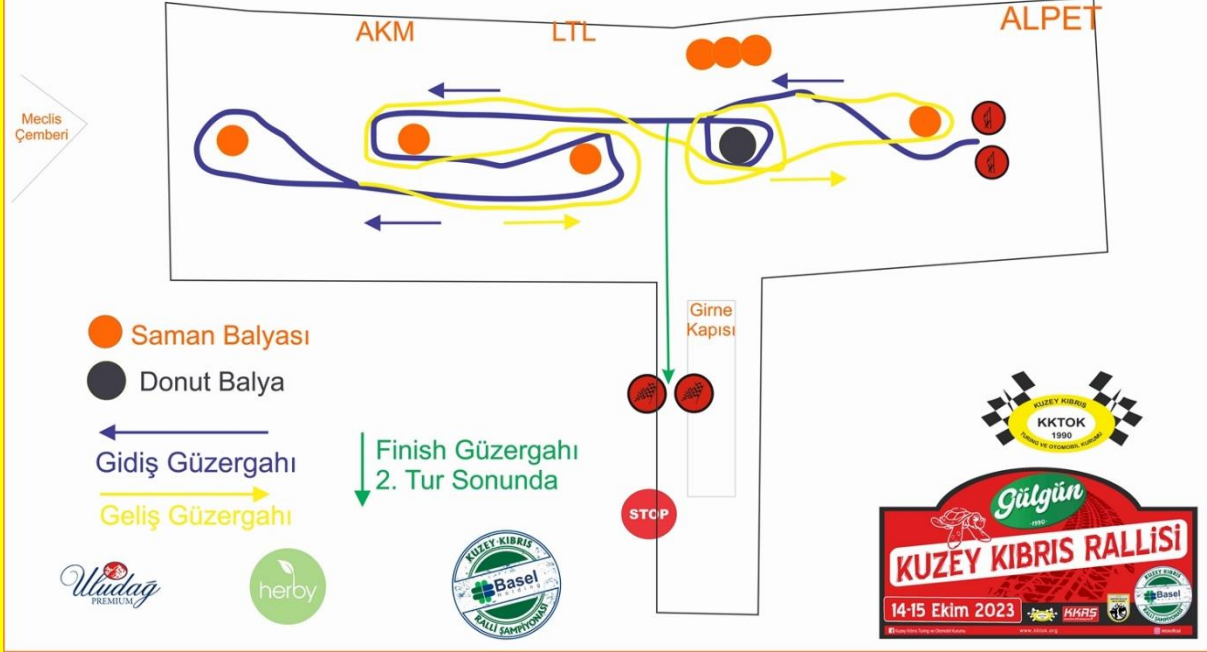

SSS Kyrenia Gate Rally Show 14 Ekim 2023 Cumartesi 19:00

Yarışma Direktörü

Canben Özpaşa